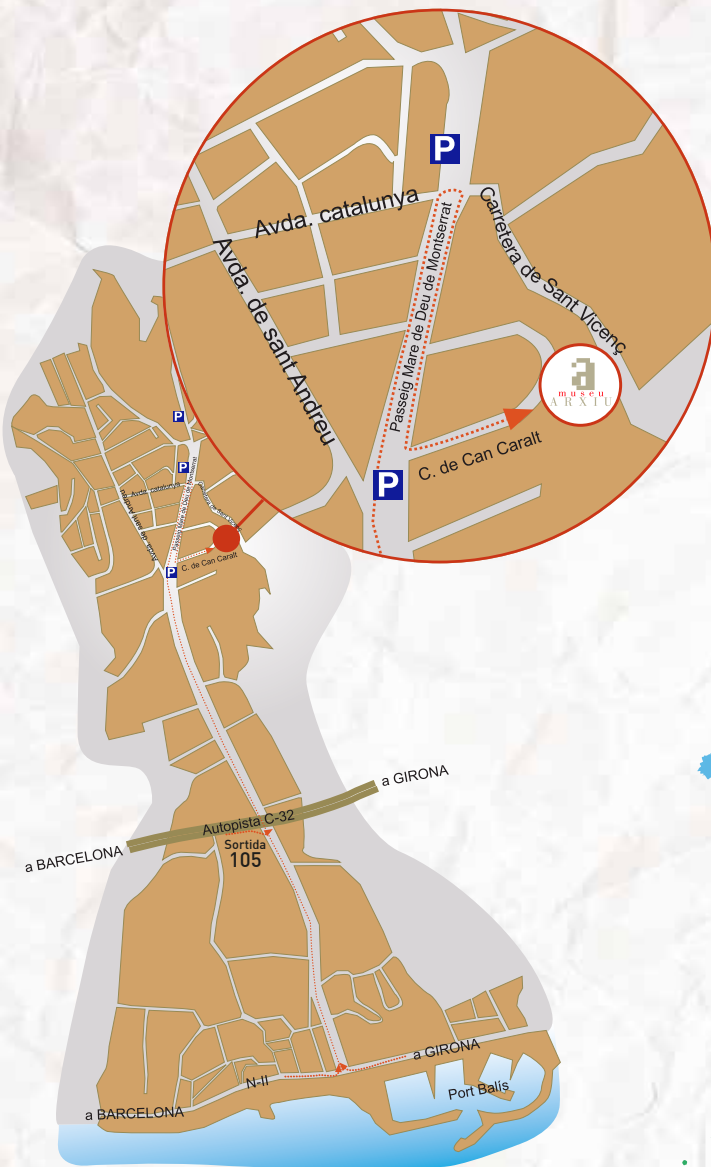

V Concurs de Pintura i Escultura

Museu Arxiu de
Sant Andreu de Llavanes

Museu Arxiu - Can Caralt - Carretera de Sant Vicenç, 14
08392 Sant Andreu de Llavanes - T 937 929 282
museuarxiu@ajllavanes.cat - www.ajllavanes.cat/museu